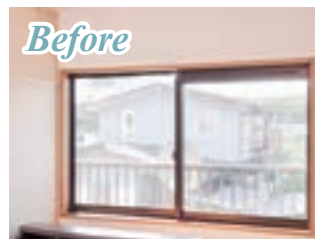

樹脂・アルミスイングFixサッシ
コーナータイプ

樹脂・アルミたてすべり出しFix窓

アンティーク室内建具

あるまど シリーズ 内窓

既存の窓に内窓を付けるだけの「簡単リフォーム」。住まいの断熱性が大幅にアップし、冷暖房費を抑えて省エネに貢献します。さらに、結露やカビ発生の抑制、気になる室内外の音の遮断など、暮らしに快適なさまざまな効果も発揮します。

Before

内開きタイプ

After

Before

引違いタイプ

After

額縁 リフレッシュ材

リフォーム工事の際、既存額縁の傷や化粧シート剥がれ等が多く見受けられます。

この額縁リフレッシュ材により、内壁を取り壊さず、既存額縁をカバーすることで簡単に美しくリフレッシュできます。

額縁リフレッシュ材

Before