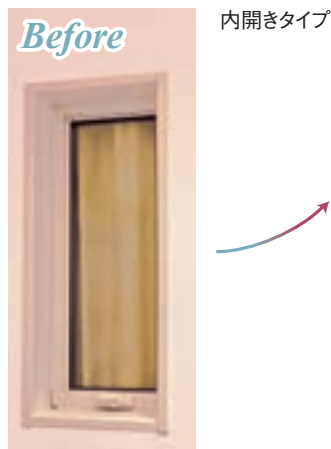

樹脂・アルミたてすべり出しFix窓

アンティーク室内建具

樹脂・アルミスイングFixサッシ
コーナータイプ

内開きタイプが登場

あるまど シリーズ 内窓

内開きタイプ

既存の窓に内窓を付けるだけの「簡単リフォーム」。従来の引違いタイプに加え、新たに内開きタイプが登場しました。住まいの断熱性が大幅にアップし、冷暖房費を抑えて省エネに貢献します。さらに、結露やカビ発生の抑制、気になる室内外の音の遮断など、暮らしに快適なさまざまな効果も発揮します。

引違いタイプ

額縁 リフレッシュ材

リフォーム工事の際、既存額縁の傷や化粧シート剥がれ等が多く見受けられます。

この額縁リフレッシュ材により、内壁を取り壊さず、既存額縁をカバーすることで簡単に美しくリフレッシュできます。

額縁リフレッシュ材