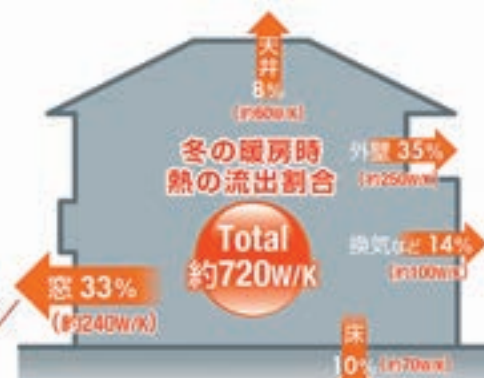

樹脂・アルミ突き出し窓

撮影協力：積水ハウス(株)、積水化学工業(株)

樹脂・アルミたてすべり出しFix窓

アンティーク室内建具

あるまどシリーズ 内窓

既存の窓に内窓を付けるだけの「簡単リフォーム」で、住まいの断熱性が大幅にアップし、冷暖房費を抑えて省エネに貢献します。さらに、結露やカビ発生の抑制、気になる室内外の音の遮断など、暮らしに快適なさまざまな効果も発揮します。

高断熱 [省エネ]	結露対策 [カビ抑制]
遮音 [防犯(防音)]	スタイリッシュ [和・洋対応]

約1/3相当の熱が窓から失われる

■住宅から失われる熱量 (W/K)
※数値はモデルプラン(約135㎡)による計算値。
1980年代の住宅(旧省エネルギーW地域基準)。